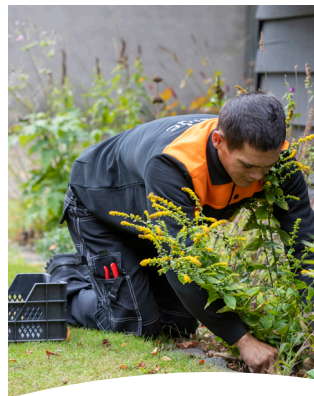

Eveneens kunnen we ook uw (particuliere) bedrijventerrein onderhouden. Denk aan jaarrond beheersen van onkruid op verharding en straatkolken zuigen in november. Maar ook veegbeheer en bladopruiming in de bladvalperiode. We kunnen dit voor uw aanpakken!

KENNISMAKING

Tijdens het integrale groenonderhoud kunnen we uw terrein meenemen in de aanpak. Wij maken graag kennis met u om uw wensen en behoeften met betrekking tot de buitenruimte inzichtelijk te maken, zodat wij u een gepast advies kunnen geven.

MEERWAARDE DOOR GROEN!

Onderzoek wijst uit dat een groene invulling van de buitenruimte belangrijk is. Groen maakt gebouwen, bedrijventerreinen en kantoortuinen aantrekkelijker voor medewerkers, klanten en relaties. Kies voor een goede indruk met de juiste inrichting en integraal beheer. We geven uw terrein of bedrijfstuin graag een professionele en aansprekende uitstraling. De groene buitenruimte speelt ook een belangrijke rol bij het verhogen van de biodiversiteit en de verschillende uitdagingen op het gebied van klimaat, zoals droogte en wateroverlast. Kortom, uw buitenruimte wint aan waarde met groen.

Neem contact met ons op voor een vrijblijvende kennismaking en advies.

idverde Realisatie
steunpunt Rotterdam
+31 (0)11 48 21 87
rotterdam@idverde.nl
www.idverde.nl